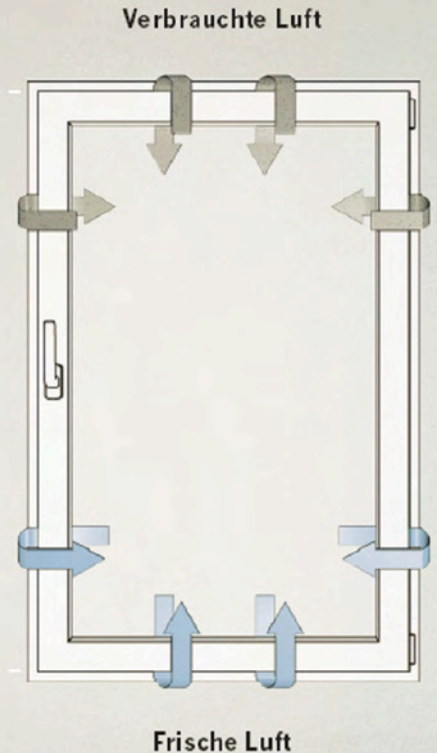

Fenster activPAD und activPADM.

**Mit manueller oder motorisierter Verriegelung.
Einfach und perfekt.**

Für Sicherheit, Komfort, Gesundheit.

**Fenster activPAD
mit manueller Bedienung**

Neue revolutionäre Parallelöffnung

- Beschlagsystem für eine natürliche Belüftung
- Durch die Parallelöffnung erfolgt eine gesunde Belüftung
- Angenehmes Raumklima für die ganze Familie
- Beugt Schimmelbildung vor
- Effektiver Luftaustausch ohne Wärmevergeudung
- Sicherheit auch bei Parallelöffnung
- Einfache, bequeme und sichere Bedienung
- Sichere Belüftung ohne Durchzug bei jedem Wetter
- Spart Energie
- echte Alternative zu Lüftungsanlagen

Bestätigt durch eine Studie des Fraunhofer Institut IBP.

geschlossen

parallele Position

geöffnet

Räume lüften bei Wind und Wetter?

Der neue Fenster **activPAD** sorgt für ein neues Wohn-Befinden. Denn mit dieser Innovation geht das Fenster in die dritte Dimension. Es lässt sich nicht nur drehen sondern zusätzlich mit einem schmalen umlaufenden Lüftungsspalt parallel abstellen. Frische Luft kann hinein, Schlagregen und raues Klima bleiben draußen.

Das **activPADM**-Fenster bietet einen natürlichen Luftaustausch. Weil Lüftungszeiten, frei einstellbar sind, werden Innenräume nutzerunabhängig über einen bis zu 6 mm schmalen umlaufenden Spalt mit natürlicher Frischluft versorgt.