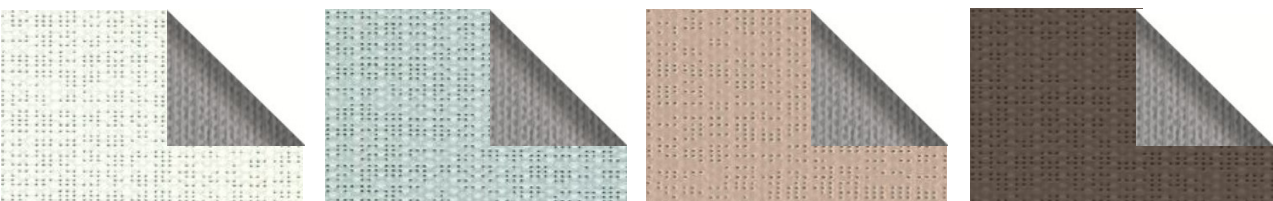

1044
(PG 3)

2171
(PG 3)

2135
(PG 3)

1043
(PG 3)