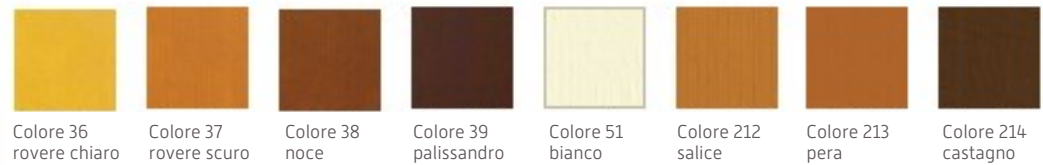

RAL 9007
alluminio
grigiastro

RAL 7016
grigio
antracite

RAL 9004
nero segnale

RAL 8001
marrone
ocra

RAL 8003
marrone
fango

RAL 8016
marrone
mogano

Colori tessuto Screen

3511
[CP 2]

4008

4009

4021

4004

4003

Colori tessuto Soltis B92

1044
[CP 3]

2171
[CP 3]

2135
[CP 3]

1043
[CP 3]

Altri colori RAL su richiesta.
Salvo scostamenti cromatici dovuti alla stampa e ai materiali di fabbricazione.

*CP = categoria prezzo

PERSIANA IN ALLUMINIO

Colori standard

PERSIANA IN LEGNO

Colori abete

Colori meranti

Colori larice

ZANZARIERA Z40 E ZANZARIERA PLISSETTATA

Colori guide

Altri colori RAL su richiesta.
Salvo scostamenti cromatici dovuti alla stampa e ai materiali di fabbricazione.