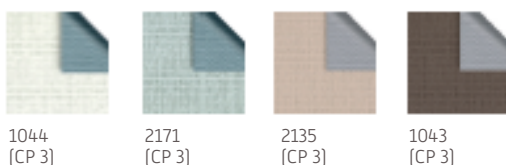

Colori

RAFFSTORE COLORI LAMELLE E GUIDE

RAFFSTORE MV COLORI LAMELLE E GUIDE

AVVOLGIBILI Tipologia Mini (39 x 8,5 mm) in alluminio coibentato

GUIDA AVVOLGIBILE

CIELINO ESTERNO

Altri colori RAL su richiesta.

Salvo scostamenti cromatici dovuti alla stampa e ai materiali di fabbricazione.

*CP = categoria prezzo

Colori

CASSONETTO ESTERNO

bianco marrone argento

TENDA ESTERNA VERTICALE Copertura, guide e frontalino

RAL 9010 bianco puro RAL 9006 alluminio brillante RAL 9007 alluminio grigiastro RAL 7016 grigio antracite RAL 9004 nero segnale

RAL 9004 nero segnale RAL 8003 marrone fango RAL 8016 marrone mogano

Colori tessuto Screen

3511 [CP 2] 3520 [CP 2] 3519 [CP 2] 3517 [CP 2] 3528 [CP 2] 3531 [CP 2]

Colori tessuto Lumera

4017 [CP 1] 4015 [CP 1] 4008 [CP 1] 4009 [CP 1] 4021 [CP 1] 4004 [CP 1] 4003 [CP 1]

Colori tessuto Soltis B92

1044 [CP 3] 2171 [CP 3] 2135 [CP 3] 1043 [CP 3]

COLORI PERSIANA IN ALLUMINIO

RAL 6005 opaco RAL 8001 opaco RAL 8003 opaco RAL 8016 opaco RAL 9010 opaco RAL 9006 opaco RAL 9007 opaco