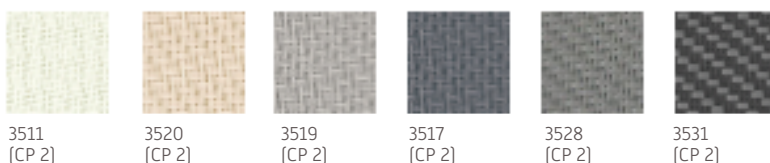

Colori

RAFFSTORE COLORI LAMELLE E GUIDE

RAFFSTORE MV COLORI LAMELLE E GUIDE

AVVOLGIBILI Tipologia Mini (39 x 8,5 mm) in alluminio coibentato

GUIDA AVVOLGIBILE

CIELINO ESTERNO

Altri colori RAL su richiesta.

Salvo scostamenti cromatici dovuti alla stampa e ai materiali di fabbricazione.

*CP = categoria prezzo

Colori

CASSONETTO ESTERNO

bianco marrone argento

TENDA ESTERNA VERTICALE Copertura, guide e frontalino

RAL 9010 bianco puro RAL 9006 alluminio brillante RAL 9007 alluminio grigiastro RAL 7016 grigio antracite RAL 9004 nero segnale

RAL 9004 nero segnale RAL 8003 marrone fango RAL 8016 marrone mogano

Colori tessuto Screen

3511 [CP 2] 3520 [CP 2] 3519 [CP 2] 3517 [CP 2] 3528 [CP 2] 3531 [CP 2]

Colori tessuto Lumera

4017 [CP 1] 4015 [CP 1] 4008 [CP 1] 4009 [CP 1] 4021 [CP 1] 4004 [CP 1] 4003 [CP 1]

Colori tessuto Soltis B92

1044 [CP 3] 2171 [CP 3] 2135 [CP 3] 1043 [CP 3]

COLORI PERSIANA IN ALLUMINIO

RAL 6005 opaco RAL 8001 opaco RAL 8003 opaco RAL 8016 opaco RAL 9010 opaco RAL 9006 opaco RAL 9007 opaco