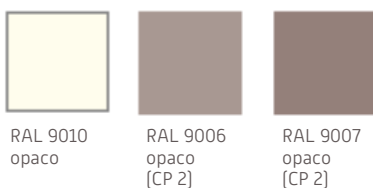

Colori

RAFFSTORE COLORI LAMELLE E GUIDE

RAFFSTORE MV COLORI LAMELLE E GUIDE

AVVOLGIBILI Tipologia Mini (39 x 8,5 mm) in alluminio coibentato

GUIDA AVVOLGIBILE

CIELINO ESTERNO

Altri colori RAL su richiesta.

Salvo scostamenti cromatici dovuti alla stampa e ai materiali di fabbricazione.

*CP = categoria prezzo

Colori

CASSONETTO ESTERNO

bianco marrone argento

TENDA ESTERNA VERTICALE Copertura, guide e frontalino

RAL 9010 bianco puro RAL 9006 alluminio brillante RAL 9007 alluminio grigiastro RAL 7016 grigio antracite RAL 9004 nero segnale

RAL 9004 nero segnale RAL 8003 marrone fango RAL 8016 marrone mogano

Colori tessuto Screen

3511 [CP 2] 3520 [CP 2] 3519 [CP 2] 3517 [CP 2] 3528 [CP 2] 3531 [CP 2]

Colori tessuto Lumera

4017 [CP 1] 4015 [CP 1] 4008 [CP 1] 4009 [CP 1] 4021 [CP 1] 4004 [CP 1] 4003 [CP 1]

Colore 355-80R Douglas [CP 2]* Colore 360-70R noce [CP 2]* Colore 386-73R rovere [CP 2]*

*CP = categoria prezzo

Altri colori RAL su richiesta.
Salvo scostamenti cromatici dovuti alla stampa e ai materiali di fabbricazione.