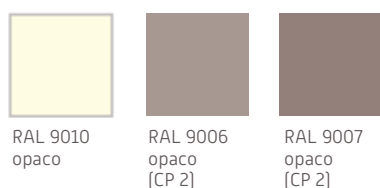

RAFFSTORE

Colori lamelle e guide

RAFFSTORE MV

Colori lamelle e guide

AVVOLGIBILI

Guida avvolgibili

Cielino esterno

Altri colori RAL su richiesta.
Salvo scostamenti cromatici dovuti alla stampa e ai materiali di fabbricazione.

*CP = categoria prezzo

CASSONETTO ESTERNO

bianco

marrone

TENDA ESTERNA VERTICALE

Copertura, guide e frontalino

RAL 9010
bianco puro

RAL 9006
alluminio
brillante

RAL 9007
alluminio
grigiastro

RAL 7016
grigio
antracite

RAL 9004
nero segnale

RAL 8001
marrone
ocra

RAL 8003
marrone
fango

RAL 8016
marrone
mogano

Colori tessuto Screen

3511
[CP 2]

Colori abete

Colori meranti

Colori larice

ZANZARIERA Z40 E ZANZARIERA PLISSETTATA

Colori guide

Altri colori RAL su richiesta.
Salvo scostamenti cromatici dovuti alla stampa e ai materiali di fabbricazione.