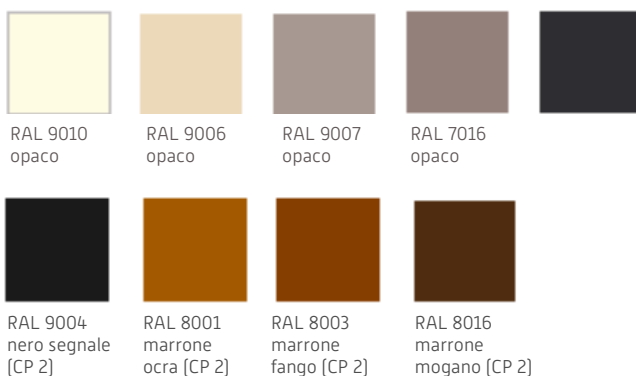

Colori

RAFFSTORE COLORI LAMELLE E GUIDE

RAFFSTORE MV COLORI LAMELLE E GUIDE

AVVOLGIBILI Tipologia Mini (39 x 8,5 mm) in alluminio coibentato

GUIDA AVVOLGIBILE

CIELINO ESTERNO

Altri colori RAL su richiesta.

Salvo scostamenti cromatici dovuti alla stampa e ai materiali di fabbricazione.

*CP = categoria prezzo

Colori

CASSONETTO ESTERNO

bianco marrone argento

TENDA ESTERNA VERTICALE Copertura, guide e frontalino

RAL 9010 bianco puro RAL 9006 alluminio brillante RAL 9007 alluminio grigiastro RAL 7016 grigio antracite RAL 9004 nero segnale

RAL 9004 nero segnale RAL 8003 marrone fango RAL 8016 marrone mogano

Colori tessuto Screen

3511 [CP 2] 3520 [CP 2] 3519 [CP 2] 3517 [CP 2] 3528 [CP 2] 3531 [CP 2]

Colori tessuto Lumera

4017 [CP 1] 4015 [CP 1] 4008 [CP 1] 4009 [CP 1] 4021 [CP 1] 4004 [CP 1] 4003 [CP 1]

Colore 355-80R Douglas [CP 2]* Colore 360-70R noce [CP 2]* Colore 386-73R rovere [CP 2]*

*CP = categoria prezzo

Altri colori RAL su richiesta.
Salvo scostamenti cromatici dovuti alla stampa e ai materiali di fabbricazione.