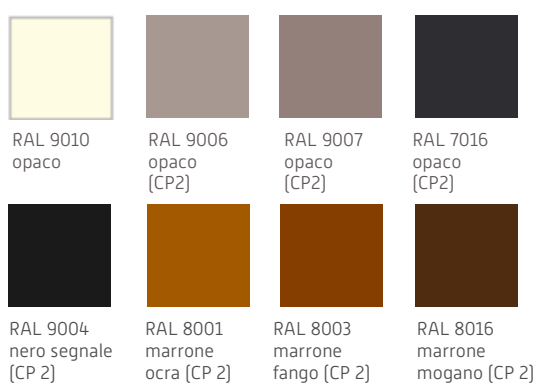

RAFFSTORE

Colori lamelle e guide

RAFFSTORE MV

Colori lamelle e guide

AVVOLGIBILI

Guida avvolgibili

Cielino esterno

Altri colori RAL su richiesta.
Salvo scostamenti cromatici dovuti alla stampa e ai materiali di fabbricazione.

*CP = categoria prezzo

CASSONETTO ESTERNO

bianco

marrone

TENDA ESTERNA VERTICALE

Copertura, guide e frontalino

RAL 9010
bianco puro

RAL 9006
alluminio
brillante

RAL 9007
alluminio
grigiastro

RAL 7016
grigio
antracite

RAL 9004
nero segnale

RAL 8001
marrone
ocra

RAL 8003
marrone
fango

RAL 8016
marrone
mogano

Colori tessuto Screen

3511
[CP 2]

Colori abete

Colori meranti

Colori larice

ZANZARIERA Z40 E ZANZARIERA PLISSETTATA

Colori guide

Altri colori RAL su richiesta.
Salvo scostamenti cromatici dovuti alla stampa e ai materiali di fabbricazione.