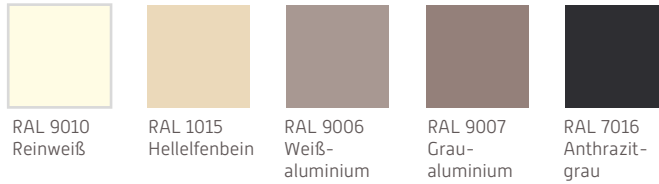

RAFFSTORE

Farben für Lamellen- und Führungsschienen

RAFFSTORE MV

Farben für Lamellen- und Führungsschienen

ROLLLADEN

Farben Führungsschienen

Farben Rollladenkastenabdeckung

Andere RAL-Farben auf Anfrage.

Drucktechnisch und werkstoffbedingte Farbabweichungen möglich. Technische Änderungen vorbehalten.

*PG = Preisgruppe

ROLLLADENVORBAU-ELEMENT

weiß

braun

VERTIKALE FENSTERMARKISE

Farben für Blenden, Führungsschienen und Fallprofile

RAL 9010
Reinweiß

RAL 9006
Weißaluminium

RAL 9007
Graualuminium

RAL 7016
Anthrazitgrau

RAL 9004
Signalschwarz

RAL 8001
Ockerbraun

RAL 8003
Lehmtraun

RAL 8016
Mahagonibraun

1044
(PG 3)

2171
(PG 3)

2135
(PG 3)

1043
(PG 3)

Andere RAL-Farben auf Anfrage.

Drucktechnisch und werkstoffbedingte Farbabweichungen möglich. Technische Änderungen vorbehalten.

*PG = Preisgruppe

FENSTERLADEN AUS ALUMINIUM