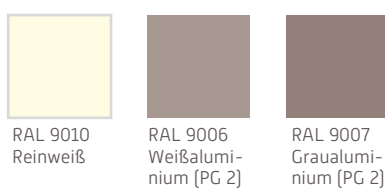

RAFFSTORE

Farben für Lamellen- und Führungsschienen

RAFFSTORE MV

Farben für Lamellen- und Führungsschienen

ROLLLADEN

Farben Führungsschienen

Farben Rollladenkastenabdeckung

Andere RAL-Farben auf Anfrage.

Drucktechnisch und werkstoffbedingte Farbabweichungen möglich. Technische Änderungen vorbehalten.

*PG = Preisgruppe

ROLLLADENVORBAU-ELEMENT

weiß

braun

VERTIKALE FENSTERMARKISE

Farben für Blenden, Führungsschienen und Fallprofile

RAL 9010
Reinweiß

RAL 9006
Weißaluminium

RAL 9007
Graualuminium

RAL 7016
Anthrazitgrau

RAL 9004
Signalschwarz

RAL 8001
Ockerbraun

RAL 8003
Lehmtraun

RAL 8016
Mahagonibraun

1044
(PG 3)

2171
(PG 3)

2135
(PG 3)

1043
(PG 3)

Andere RAL-Farben auf Anfrage.

Drucktechnisch und werkstoffbedingte Farbabweichungen möglich. Technische Änderungen vorbehalten.

*PG = Preisgruppe

FENSTERLADEN AUS ALUMINIUM