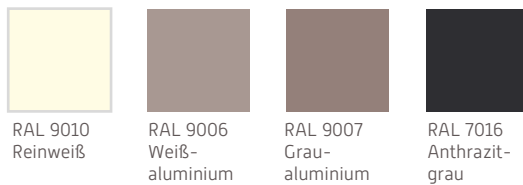

RAFFSTORE

Farben für Lamellen- und Führungsschienen

RAFFSTORE MV

Farben für Lamellen- und Führungsschienen

ROLLLADEN

Farben Führungsschienen

Farben Rollladenkastenabdeckung

Andere RAL-Farben auf Anfrage.

Drucktechnisch und werkstoffbedingte Farbabweichungen möglich. Technische Änderungen vorbehalten.

*PG = Preisgruppe

ROLLLADENVORBAU-ELEMENT

weiß

braun

VERTIKALE FENSTERMARKISE

Farben für Blenden, Führungsschienen und Fallprofile

RAL 9010
Reinweiß

RAL 9006
Weißaluminium

RAL 9007
Graualuminium

RAL 7016
Anthrazitgrau

RAL 9004
Signalschwarz

RAL 8001
Ockerbraun

RAL 8003
Lehmtraun

RAL 8016
Mahagonibraun

Standardfarben

Sonderfarben

FENSTERLADEN AUS HOLZ

Farben Fichte

Farben Meranti

Farben Lärche

FLIEGENGITTER Z40 UND FLIEGENGITTER PLISSEE

Farben Führungsschienen