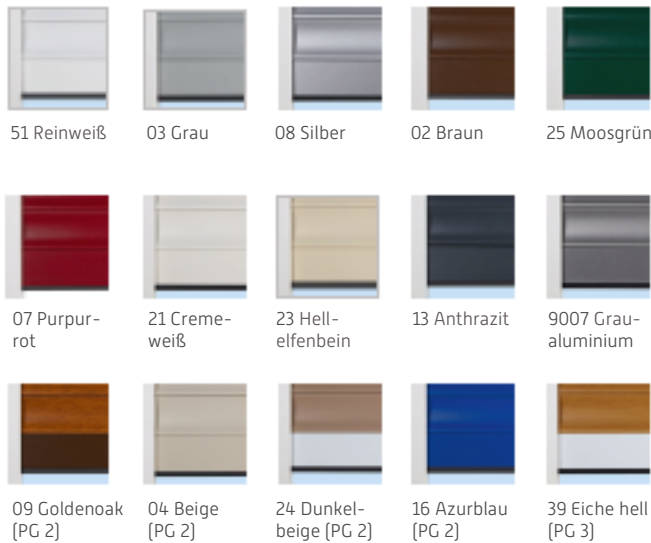

RAFFSTORE

Farben für Lamellen- und Führungsschienen

RAFFSTORE MV

Farben für Lamellen- und Führungsschienen

ROLLLADEN

Farben Führungsschienen

Farben Rollladenkastenabdeckung

Andere RAL-Farben auf Anfrage.

Drucktechnisch und werkstoffbedingte Farbabweichungen möglich. Technische Änderungen vorbehalten.

*PG = Preisgruppe

ROLLLADENVORBAU-ELEMENT

weiß

braun

VERTIKALE FENSTERMARKISE

Farben für Blenden, Führungsschienen und Fallprofile

RAL 9010
Reinweiß

RAL 9006
Weißaluminium

RAL 9007
Graualuminium

RAL 7016
Anthrazitgrau

RAL 9004
Signalschwarz

RAL 8001
Ockerbraun

RAL 8003
Lehmtraun

RAL 8016
Mahagonibraun

Farben Stoff Screen

3511
(PG 2)

3520
(PG 2)

3519
(PG 2)

3517
(PG 2)

3528
(PG 2)

3531
(PG 2)

Farben Stoff Lumera