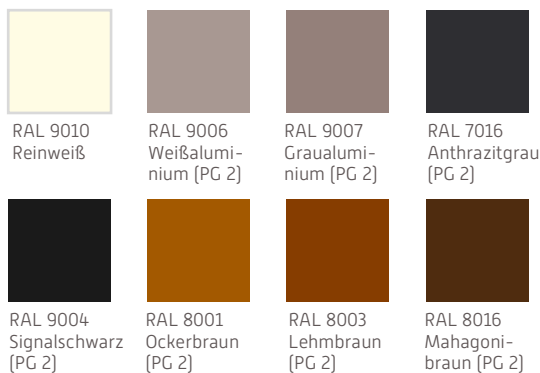

RAFFSTORE

Farben für Lamellen- und Führungsschienen

RAFFSTORE MV

Farben für Lamellen- und Führungsschienen

ROLLLADEN

Farben Führungsschienen

Farben Rollladenkastenabdeckung

Andere RAL-Farben auf Anfrage.

Drucktechnisch und werkstoffbedingte Farbabweichungen möglich. Technische Änderungen vorbehalten.

*PG = Preisgruppe

ROLLLADENVORBAU-ELEMENT

weiß

braun

VERTIKALE FENSTERMARKISE

Farben für Blenden, Führungsschienen und Fallprofile

RAL 9010
Reinweiß

RAL 9006
Weißaluminium

RAL 9007
Graualuminium

RAL 7016
Anthrazitgrau

RAL 9004
Signalschwarz

RAL 8001
Ockerbraun

RAL 8003
Lehmtraun

RAL 8016
Mahagonibraun

Farben Stoff Screen

3511
(PG 2)

3520
(PG 2)

3519
(PG 2)

3517
(PG 2)

3528
(PG 2)

3531
(PG 2)

Farben Stoff Lumera